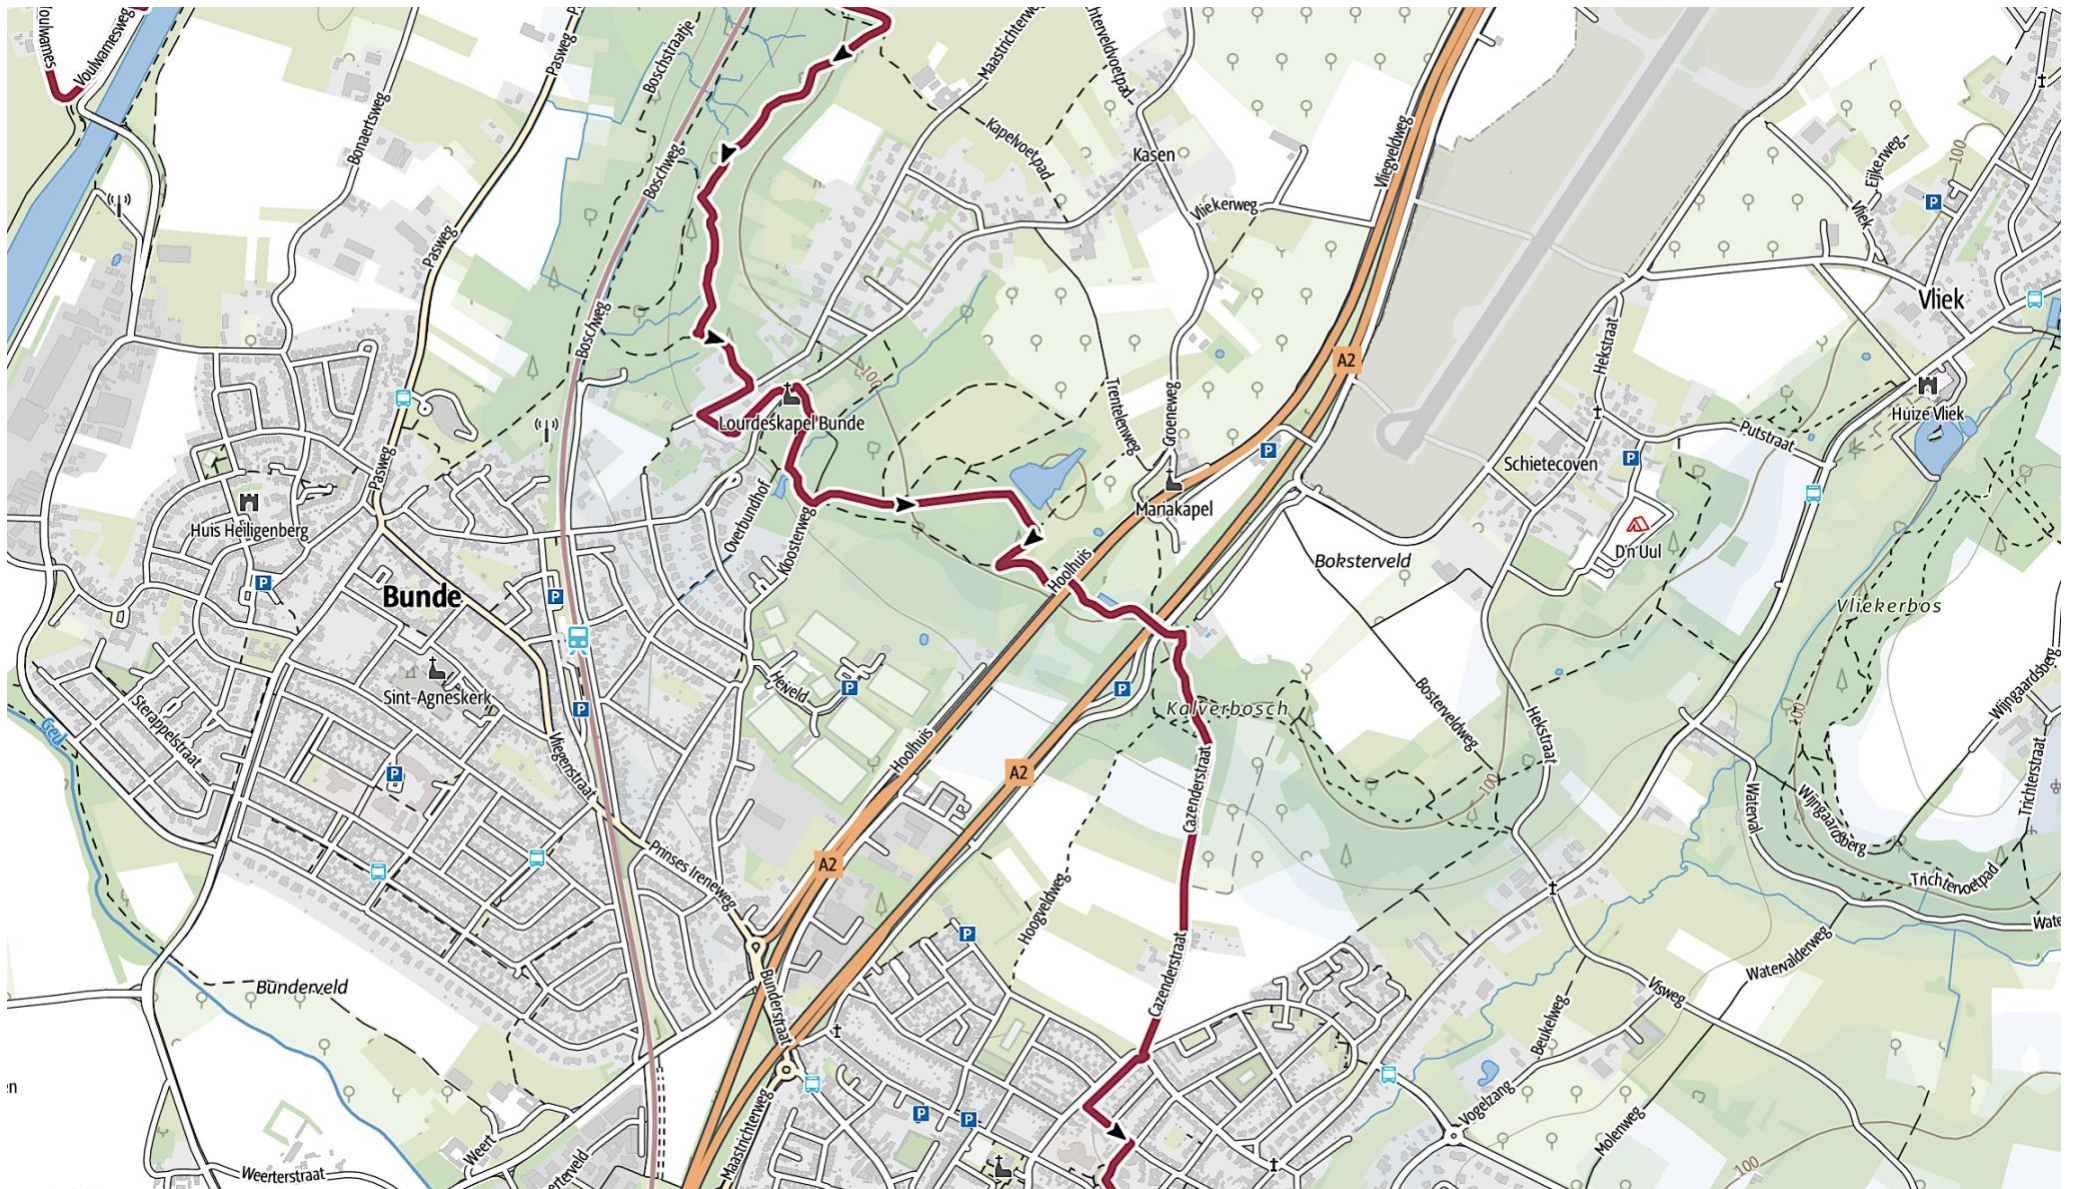

Stage 1. MAASTRICHT TO MEERSSEN

Stage 1. MAASTRICHT TO MEERSSEN

Stage 1. MAASTRICHT TO MEERSSEN

Stage 1. MAASTRICHT TO MEERSSEN

Stage 1. MAASTRICHT TO MEERSSSEN

Stage 1. MAASTRICHT TO MEERSSEN

Stage 1. MAASTRICHT TO MEERSSSEN

Stage 1.

MAASTRICHT TO MEERSSEN

Start	Streetnames	City, village	Country	Others
Start	Plein 1992	Maastricht	NL	
	Maaspunttoren	Maastricht	NL	
	Stenenwal	Maastricht	NL	
	Oeverwal	Maastricht	NL	
1 km	Griendpark	Maastricht	NL	
	Fransiscus Romanusweg	Maastricht	NL	
	Onder Noorderbrug	Maastricht	NL	
2 km	Borgharenweg	Maastricht, Borgharen	NL	
3 km	Sluisdijk	Maastricht, Borgharen	NL	
	Julianakanaal	Maastricht, Borgharen	NL	
4 km	Schutkolkweg	Maastricht, Borgharen	NL	
	Bovensstraat	Maastricht, Borgharen	NL	
	Voetpad langs Grensmaas	Maastricht, Borgharen	NL	
	Daalderveld	Maastricht, Borgharen	NL	
	Pasesstraat	Maastricht, Itteren	NL	Mariakapel
	Voetpad aan de Maas	Maastricht, Itteren	NL	
8 km	Holstraat	Maastricht, Itteren	NL	
11 km	Voulwames	Meerssen, Voulwames	NL	
	Voulwamesweg	Meerssen, Voulwames	NL	
13 km	Weg van Bunde naar de Geulle	Meerssen, Geulle	NL	
	Bridge/lock over Julianakanaal	Meerssen, Geulle	NL	
	Westbroek	Meerssen, Geulle	NL	
	Besides fish pont (visvijver)	Meerssen, Geulle	NL	
	Klevelderweg	Meerssen, Geulle	NL	
15 km	Ulikhoven	Meerssen, Geulle	NL	
	Essendijk	Meerssen, Geulle	NL	
	Graaf Wolter Hoenstraat	Meerssen, Geulle	NL	
	Baron Conradstraat	Meerssen, Geulle	NL	
	Poortweg	Meerssen, Geulle	NL	

Stage 1.
MAASTRICHT TO MEERSSEN

Start	Streetnames	City, village	Country	Others
22,8 km	Basilica v. h. Heilige Sacrament	Meerssen	NL	