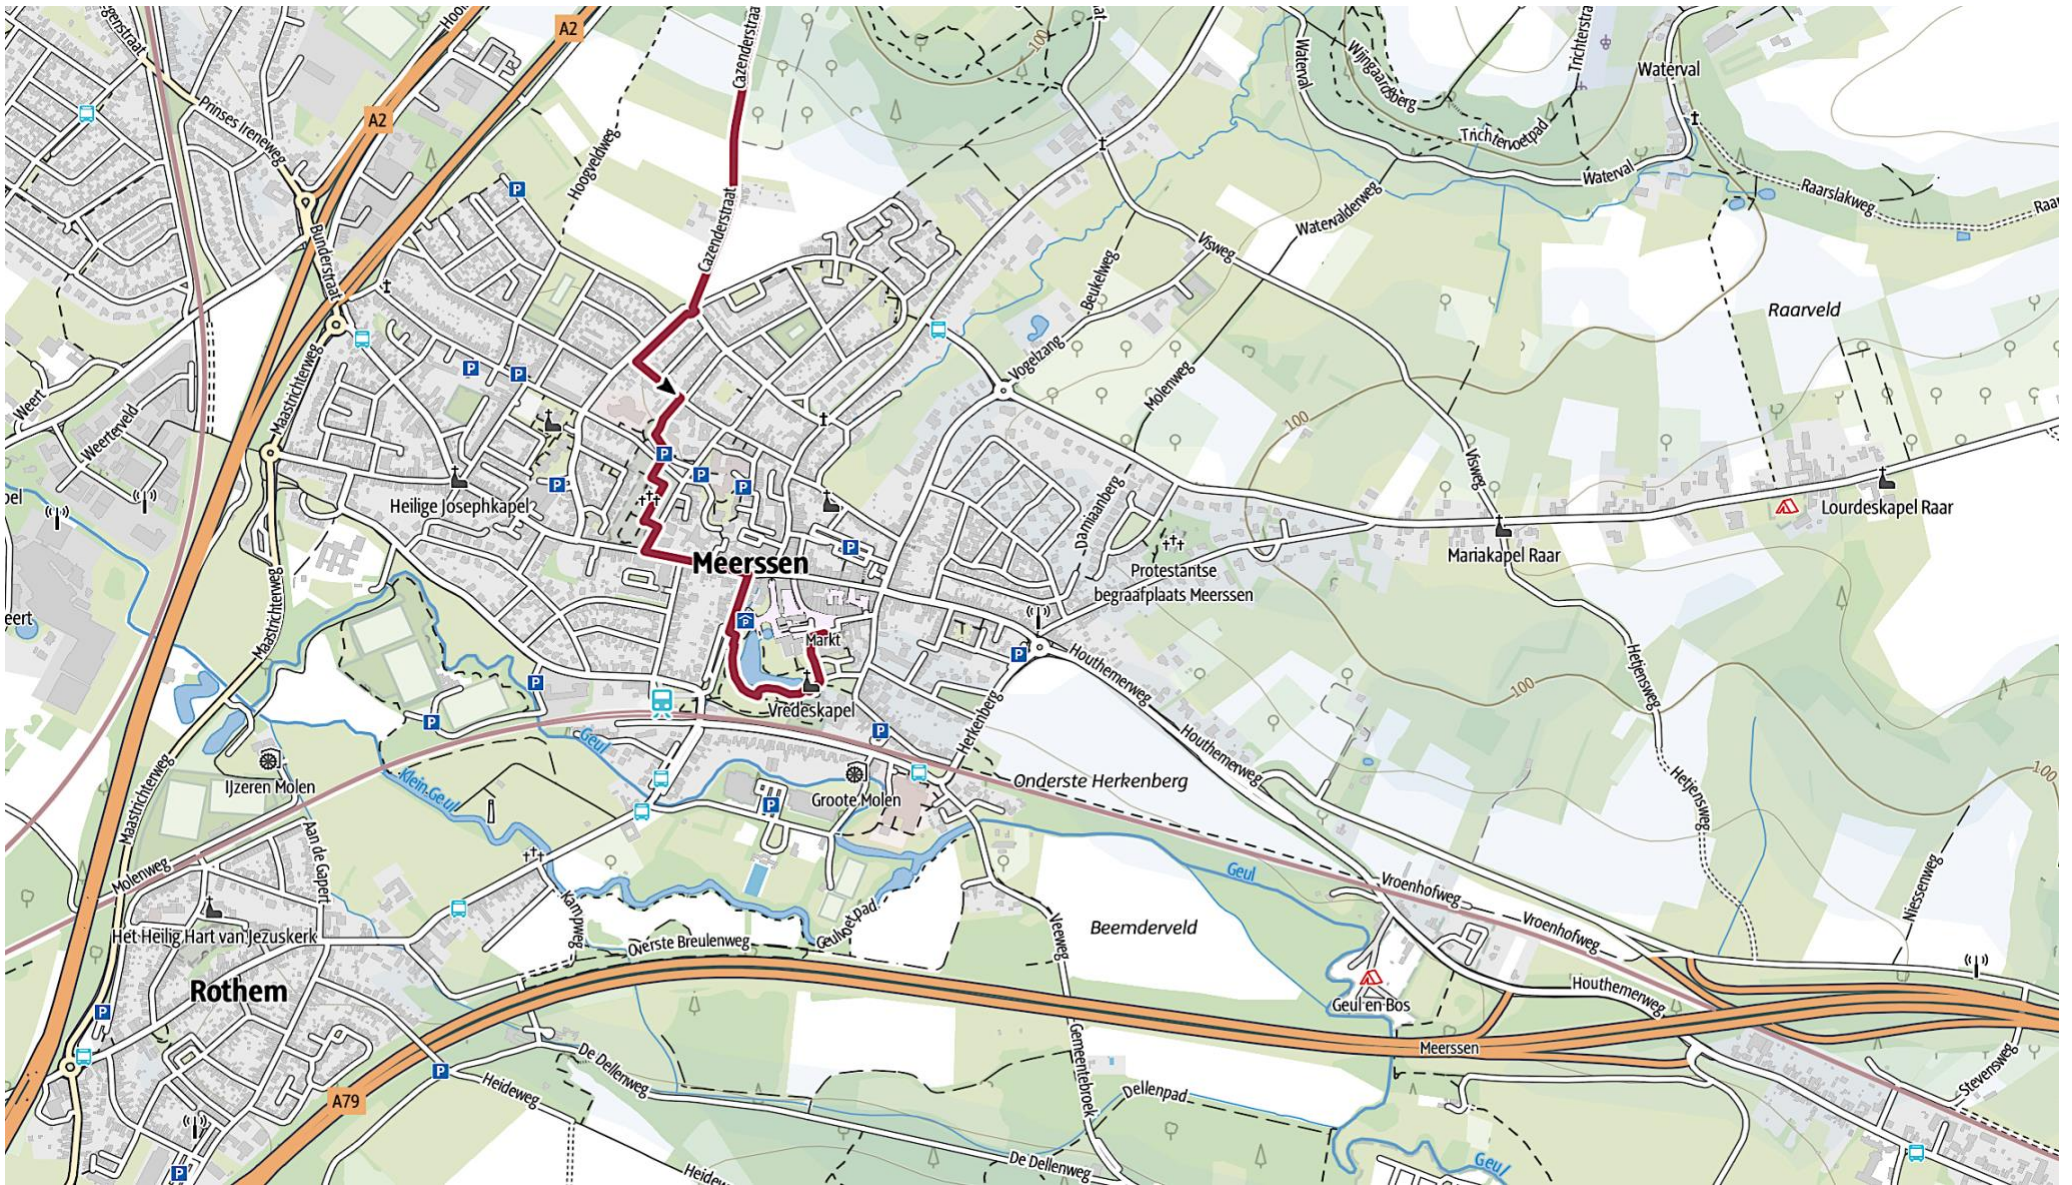

Stage 1. MAASTRICHT TO MEERSSEN

Stage 1. MAASTRICHT TO MEERSSEN

Stage 1. MAASTRICHT TO MEERSSEN

Stage 1. MAASTRICHT TO MEERSSEN

Stage 1. MAASTRICHT TO MEERSSSEN

Stage 1. MAASTRICHT TO MEERSSEN

Stage 1. MAASTRICHT TO MEERSSSEN

Stage 1.

MAASTRICHT TO MEERSSEN

Start	Streetnames	City, village	Country	Others
Start	Plein 1992	Maastricht	NL	
	Maaspunttoren	Maastricht	NL	
	Stenenwal	Maastricht	NL	
	Oeverwal	Maastricht	NL	
1 km	Griendpark	Maastricht	NL	
	Fransiscus Romanusweg	Maastricht	NL	
	Onder Noorderbrug	Maastricht	NL	
2 km	Borgharenweg	Maastricht, Borgharen	NL	
3 km	Sluisdijk	Maastricht, Borgharen	NL	
	Julianakanaal	Maastricht, Borgharen	NL	
4 km	Schutkolkweg	Maastricht, Borgharen	NL	
	Bovensstraat	Maastricht, Borgharen	NL	
	Voetpad langs Grensmaas	Maastricht, Borgharen	NL	
	Daalderveld	Maastricht, Borgharen	NL	
	Pasesstraat	Maastricht, Itteren	NL	Mariakapel
	Voetpad aan de Maas	Maastricht, Itteren	NL	
8 km	Holstraat	Maastricht, Itteren	NL	
11 km	Voulwames	Meerssen, Voulwames	NL	
	Voulwamesweg	Meerssen, Voulwames	NL	
13 km	Weg van Bunde naar de Geulle	Meerssen, Geulle	NL	
	Bridge/lock over Julianakanaal	Meerssen, Geulle	NL	
	Westbroek	Meerssen, Geulle	NL	
	Besides fish pont (visvijver)	Meerssen, Geulle	NL	
	Klevelderweg	Meerssen, Geulle	NL	
15 km	Ulikhoven	Meerssen, Geulle	NL	
	Essendijk	Meerssen, Geulle	NL	
	Graaf Wolter Hoenstraat	Meerssen, Geulle	NL	
	Baron Conradstraat	Meerssen, Geulle	NL	
	Poortweg	Meerssen, Geulle	NL	

Stage 1.
MAASTRICHT TO MEERSSEN

Start	Streetnames	City, village	Country	Others
22,8 km	Basilica v. h. Heilige Sacrament	Meerssen	NL	