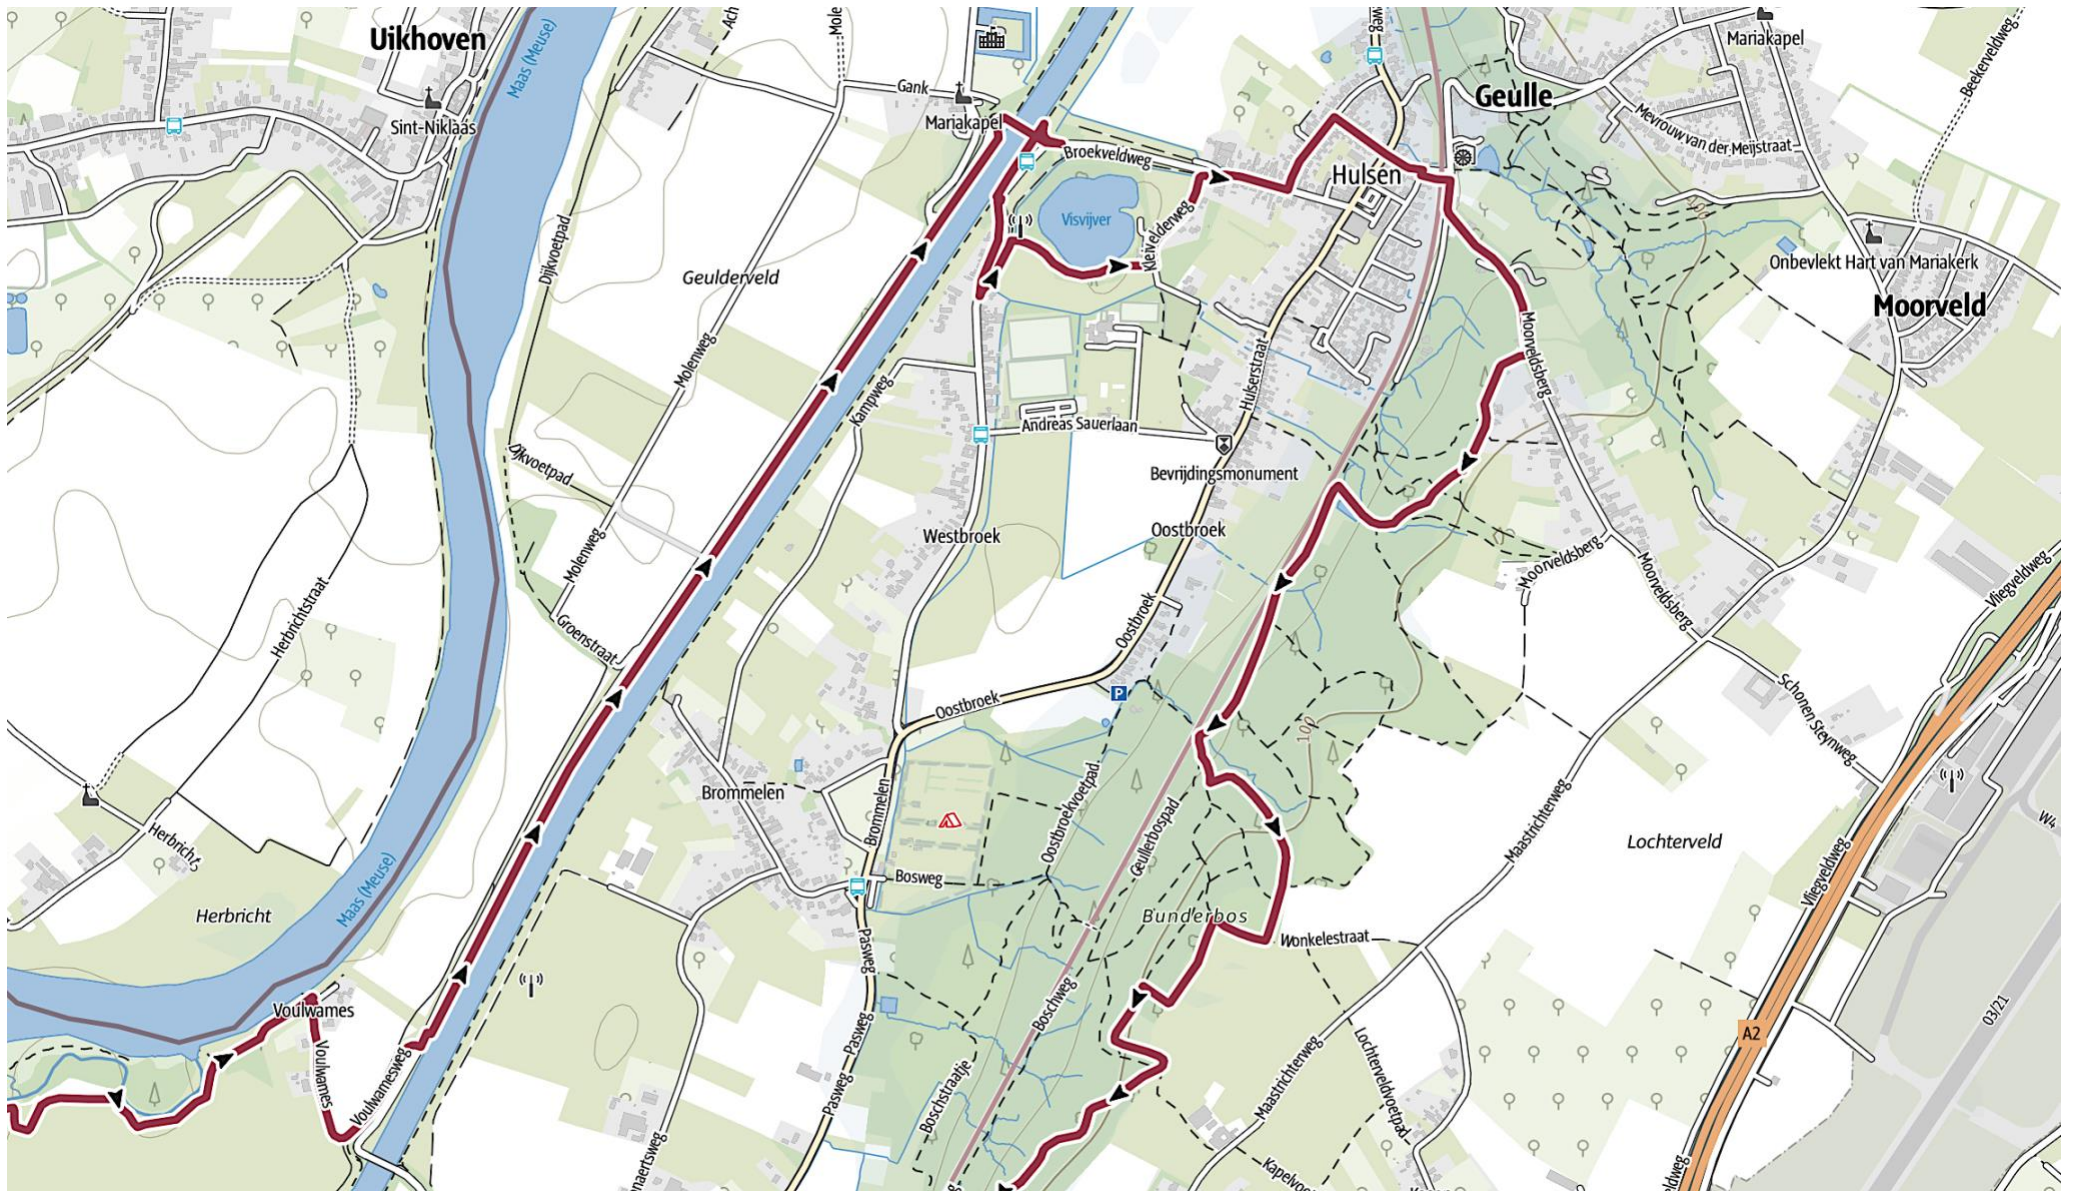

Stage 1. MAASTRICHT TO MEERSSEN

Stage 1. MAASTRICHT TO MEERSSEN

Stage 1. MAASTRICHT TO MEERSSEN

Stage 1. MAASTRICHT TO MEERSSEN

Stage 1. MAASTRICHT TO MEERSSSEN

Stage 1. MAASTRICHT TO MEERSSEN

Stage 1. MAASTRICHT TO MEERSSSEN

Stage 1.

MAASTRICHT TO MEERSSEN

Start	Streetnames	City, village	Country	Others
Start	Plein 1992	Maastricht	NL	
	Maaspunttoren	Maastricht	NL	
	Stenenwal	Maastricht	NL	
	Oeverwal	Maastricht	NL	
1 km	Griendpark	Maastricht	NL	
	Fransiscus Romanusweg	Maastricht	NL	
	Onder Noorderbrug	Maastricht	NL	
2 km	Borgharenweg	Maastricht, Borgharen	NL	
3 km	Sluisdijk	Maastricht, Borgharen	NL	
	Julianakanaal	Maastricht, Borgharen	NL	
4 km	Schutkolkweg	Maastricht, Borgharen	NL	
	Bovensstraat	Maastricht, Borgharen	NL	
	Voetpad langs Grensmaas	Maastricht, Borgharen	NL	
	Daalderveld	Maastricht, Borgharen	NL	
	Pasesstraat	Maastricht, Itteren	NL	Mariakapel
	Voetpad aan de Maas	Maastricht, Itteren	NL	
8 km	Holstraat	Maastricht, Itteren	NL	
11 km	Voulwames	Meerssen, Voulwames	NL	
	Voulwamesweg	Meerssen, Voulwames	NL	
13 km	Weg van Bunde naar de Geulle	Meerssen, Geulle	NL	
	Bridge/lock over Julianakanaal	Meerssen, Geulle	NL	
	Westbroek	Meerssen, Geulle	NL	
	Besides fish pont (visvijver)	Meerssen, Geulle	NL	
	Klevelderweg	Meerssen, Geulle	NL	
15 km	Ulikhoven	Meerssen, Geulle	NL	
	Essendijk	Meerssen, Geulle	NL	
	Graaf Wolter Hoenstraat	Meerssen, Geulle	NL	
	Baron Conradstraat	Meerssen, Geulle	NL	
	Poortweg	Meerssen, Geulle	NL	

Stage 1.
MAASTRICHT TO MEERSSEN

Start	Streetnames	City, village	Country	Others
22,8 km	Basilica v. h. Heilige Sacrament	Meerssen	NL	