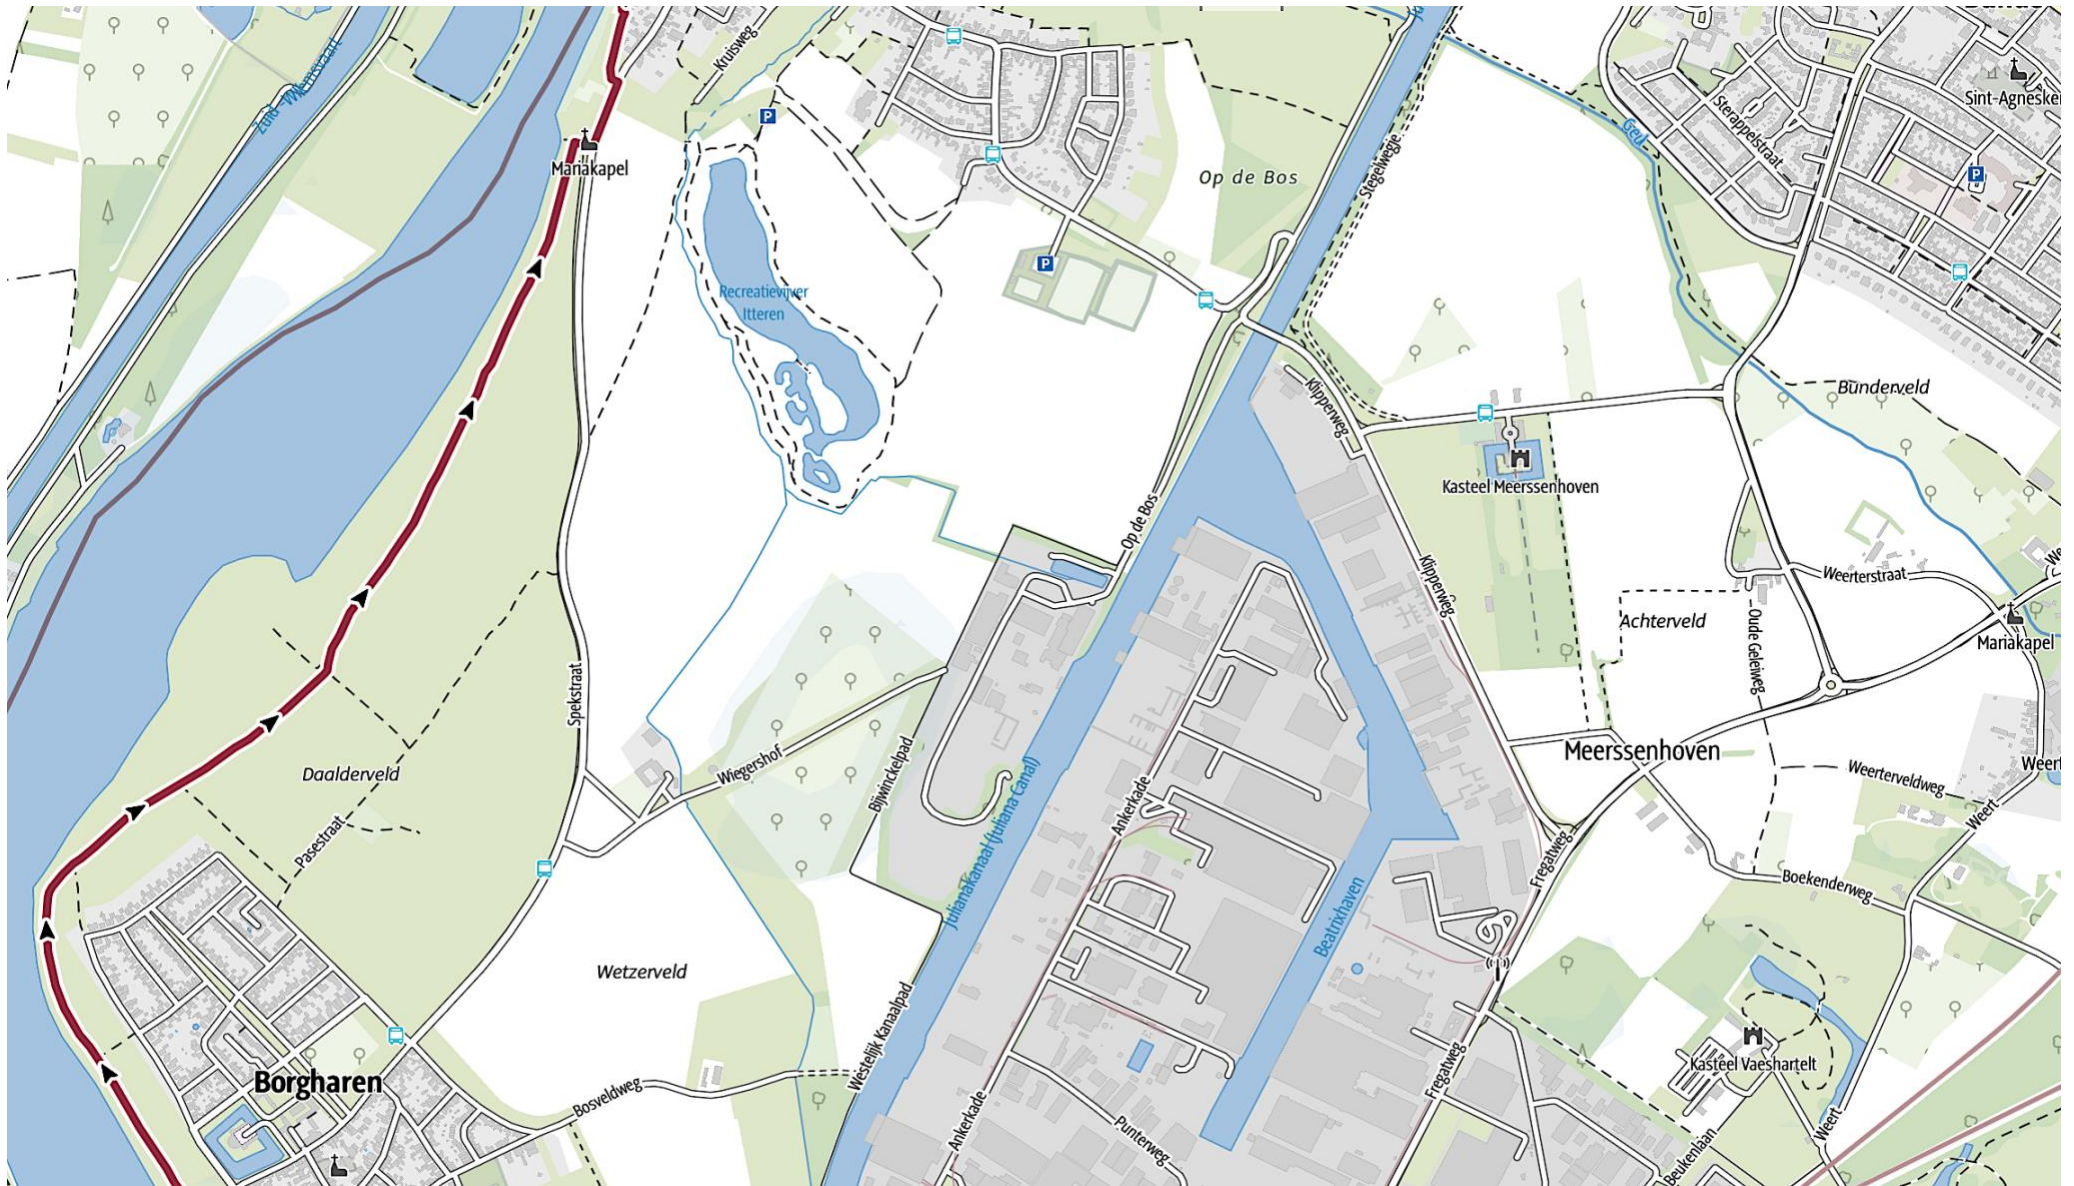

Stage 1. MAASTRICHT TO MEERSSEN

Stage 1. MAASTRICHT TO MEERSSEN

Stage 1. MAASTRICHT TO MEERSSEN

Stage 1. MAASTRICHT TO MEERSSEN

Stage 1. MAASTRICHT TO MEERSSSEN

Stage 1. MAASTRICHT TO MEERSSEN

Stage 1. MAASTRICHT TO MEERSSSEN

Stage 1.

MAASTRICHT TO MEERSSEN

Start	Streetnames	City, village	Country	Others
Start	Plein 1992	Maastricht	NL	
	Maaspunttoren	Maastricht	NL	
	Stenenwal	Maastricht	NL	
	Oeverwal	Maastricht	NL	
1 km	Griendpark	Maastricht	NL	
	Fransiscus Romanusweg	Maastricht	NL	
	Onder Noorderbrug	Maastricht	NL	
2 km	Borgharenweg	Maastricht, Borgharen	NL	
3 km	Sluisdijk	Maastricht, Borgharen	NL	
	Julianakanaal	Maastricht, Borgharen	NL	
4 km	Schutkolkweg	Maastricht, Borgharen	NL	
	Bovensstraat	Maastricht, Borgharen	NL	
	Voetpad langs Grensmaas	Maastricht, Borgharen	NL	
	Daalderveld	Maastricht, Borgharen	NL	
	Pasesstraat	Maastricht, Itteren	NL	Mariakapel
	Voetpad aan de Maas	Maastricht, Itteren	NL	
8 km	Holstraat	Maastricht, Itteren	NL	
11 km	Voulwames	Meerssen, Voulwames	NL	
	Voulwamesweg	Meerssen, Voulwames	NL	
13 km	Weg van Bunde naar de Geulle	Meerssen, Geulle	NL	
	Bridge/lock over Julianakanaal	Meerssen, Geulle	NL	
	Westbroek	Meerssen, Geulle	NL	
	Besides fish pont (visvijver)	Meerssen, Geulle	NL	
	Klevelderweg	Meerssen, Geulle	NL	
15 km	Ulikhoven	Meerssen, Geulle	NL	
	Essendijk	Meerssen, Geulle	NL	
	Graaf Wolter Hoenstraat	Meerssen, Geulle	NL	
	Baron Conradstraat	Meerssen, Geulle	NL	
	Poortweg	Meerssen, Geulle	NL	

Stage 1.
MAASTRICHT TO MEERSSEN

Start	Streetnames	City, village	Country	Others
22,8 km	Basilica v. h. Heilige Sacrament	Meerssen	NL	