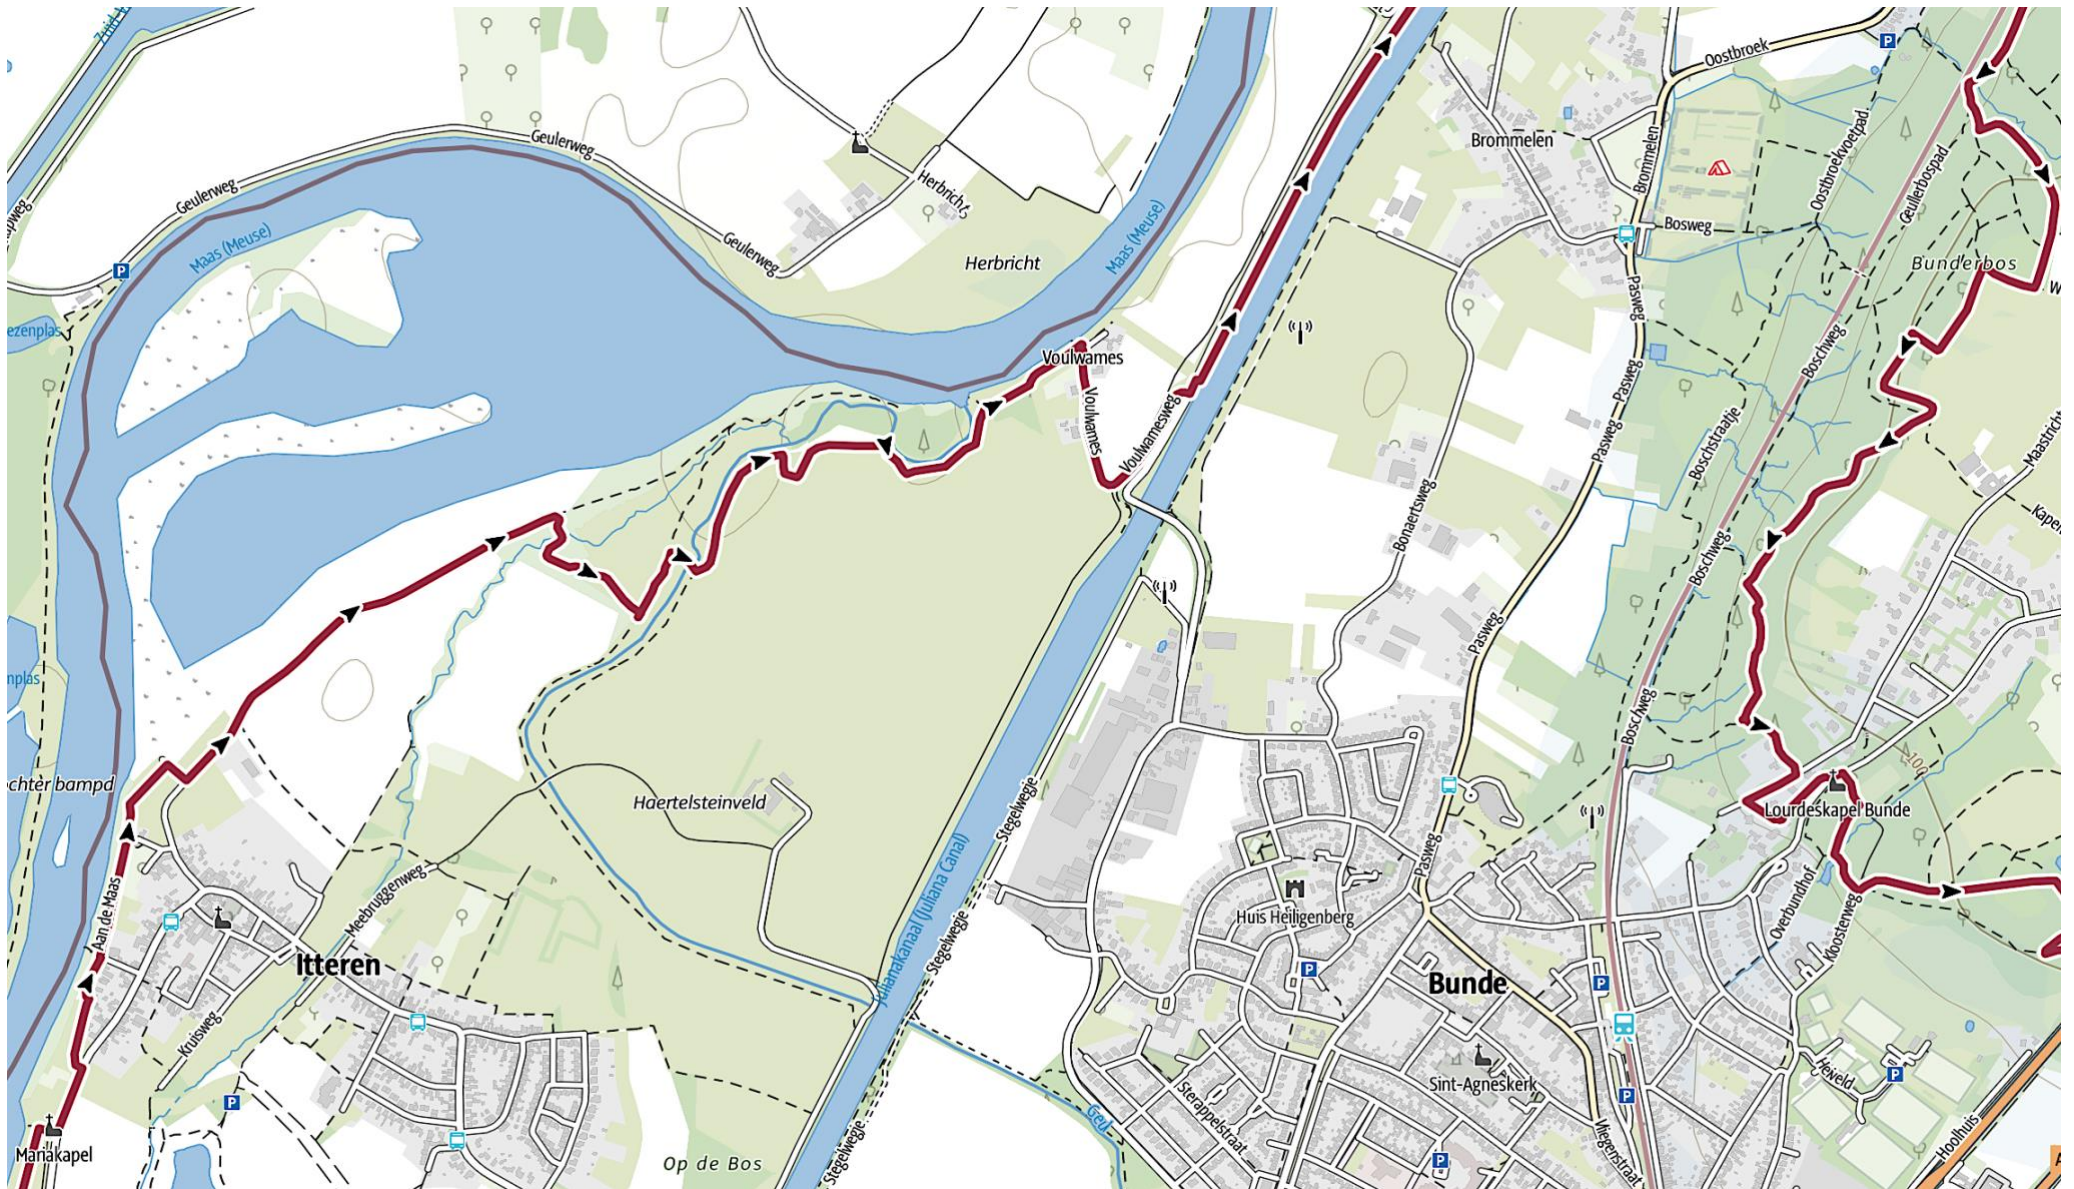

Stage 1. MAASTRICHT TO MEERSSEN

Stage 1. MAASTRICHT TO MEERSSEN

Stage 1. MAASTRICHT TO MEERSSEN

Stage 1. MAASTRICHT TO MEERSSEN

Stage 1. MAASTRICHT TO MEERSSSEN

Stage 1. MAASTRICHT TO MEERSSEN

Stage 1. MAASTRICHT TO MEERSSSEN

Stage 1.

MAASTRICHT TO MEERSSEN

Start	Streetnames	City, village	Country	Others
Start	Plein 1992	Maastricht	NL	
	Maaspunttoren	Maastricht	NL	
	Stenenwal	Maastricht	NL	
	Oeverwal	Maastricht	NL	
1 km	Griendpark	Maastricht	NL	
	Fransiscus Romanusweg	Maastricht	NL	
	Onder Noorderbrug	Maastricht	NL	
2 km	Borgharenweg	Maastricht, Borgharen	NL	
3 km	Sluisdijk	Maastricht, Borgharen	NL	
	Julianakanaal	Maastricht, Borgharen	NL	
4 km	Schutkolkweg	Maastricht, Borgharen	NL	
	Bovensstraat	Maastricht, Borgharen	NL	
	Voetpad langs Grensmaas	Maastricht, Borgharen	NL	
	Daalderveld	Maastricht, Borgharen	NL	
	Pasesstraat	Maastricht, Itteren	NL	Mariakapel
	Voetpad aan de Maas	Maastricht, Itteren	NL	
8 km	Holstraat	Maastricht, Itteren	NL	
11 km	Voulwames	Meerssen, Voulwames	NL	
	Voulwamesweg	Meerssen, Voulwames	NL	
13 km	Weg van Bunde naar de Geulle	Meerssen, Geulle	NL	
	Bridge/lock over Julianakanaal	Meerssen, Geulle	NL	
	Westbroek	Meerssen, Geulle	NL	
	Besides fish pont (visvijver)	Meerssen, Geulle	NL	
	Klevelderweg	Meerssen, Geulle	NL	
15 km	Ulikhoven	Meerssen, Geulle	NL	
	Essendijk	Meerssen, Geulle	NL	
	Graaf Wolter Hoenstraat	Meerssen, Geulle	NL	
	Baron Conradstraat	Meerssen, Geulle	NL	
	Poortweg	Meerssen, Geulle	NL	

Stage 1.
MAASTRICHT TO MEERSSEN

Start	Streetnames	City, village	Country	Others
22,8 km	Basilica v. h. Heilige Sacrament	Meerssen	NL	