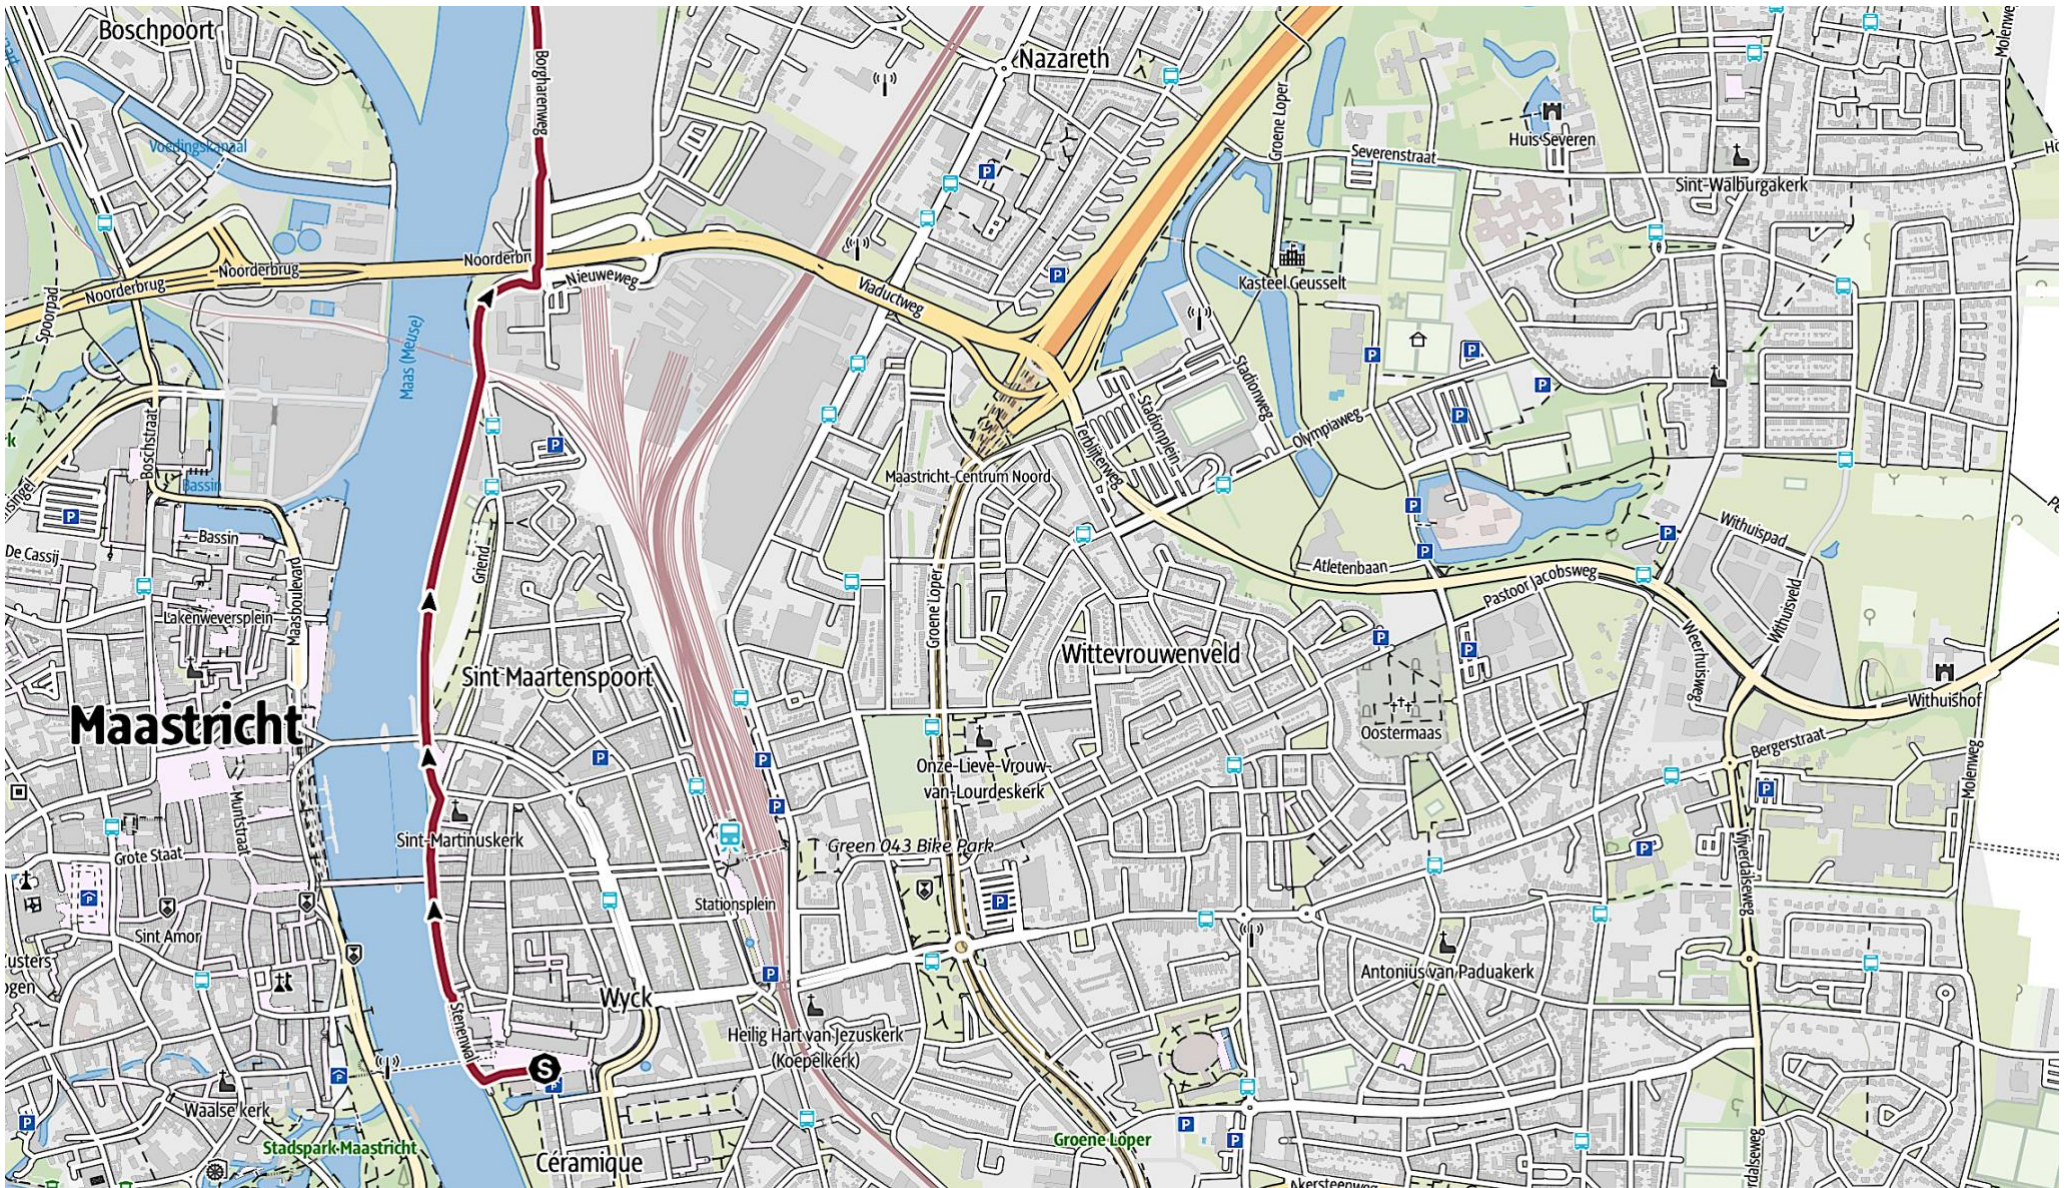

Stage 1. MAASTRICHT TO MEERSSEN

Stage 1. MAASTRICHT TO MEERSSEN

Stage 1. MAASTRICHT TO MEERSSEN

Stage 1. MAASTRICHT TO MEERSSEN

Stage 1. MAASTRICHT TO MEERSSSEN

Stage 1. MAASTRICHT TO MEERSSEN

Stage 1. MAASTRICHT TO MEERSSSEN

Stage 1.

MAASTRICHT TO MEERSSEN

Start	Streetnames	City, village	Country	Others
Start	Plein 1992	Maastricht	NL	
	Maaspunttoren	Maastricht	NL	
	Stenenwal	Maastricht	NL	
	Oeverwal	Maastricht	NL	
1 km	Griendpark	Maastricht	NL	
	Fransiscus Romanusweg	Maastricht	NL	
	Onder Noorderbrug	Maastricht	NL	
2 km	Borgharenweg	Maastricht, Borgharen	NL	
3 km	Sluisdijk	Maastricht, Borgharen	NL	
	Julianakanaal	Maastricht, Borgharen	NL	
4 km	Schutkolkweg	Maastricht, Borgharen	NL	
	Bovensstraat	Maastricht, Borgharen	NL	
	Voetpad langs Grensmaas	Maastricht, Borgharen	NL	
	Daalderveld	Maastricht, Borgharen	NL	
	Pasesstraat	Maastricht, Itteren	NL	Mariakapel
	Voetpad aan de Maas	Maastricht, Itteren	NL	
8 km	Holstraat	Maastricht, Itteren	NL	
11 km	Voulwames	Meerssen, Voulwames	NL	
	Voulwamesweg	Meerssen, Voulwames	NL	
13 km	Weg van Bunde naar de Geulle	Meerssen, Geulle	NL	
	Bridge/lock over Julianakanaal	Meerssen, Geulle	NL	
	Westbroek	Meerssen, Geulle	NL	
	Besides fish pont (visvijver)	Meerssen, Geulle	NL	
	Klevelderweg	Meerssen, Geulle	NL	
15 km	Ulikhoven	Meerssen, Geulle	NL	
	Essendijk	Meerssen, Geulle	NL	
	Graaf Wolter Hoenstraat	Meerssen, Geulle	NL	
	Baron Conradstraat	Meerssen, Geulle	NL	
	Poortweg	Meerssen, Geulle	NL	

Stage 1.
MAASTRICHT TO MEERSSEN

Start	Streetnames	City, village	Country	Others
22,8 km	Basilica v. h. Heilige Sacrament	Meerssen	NL	