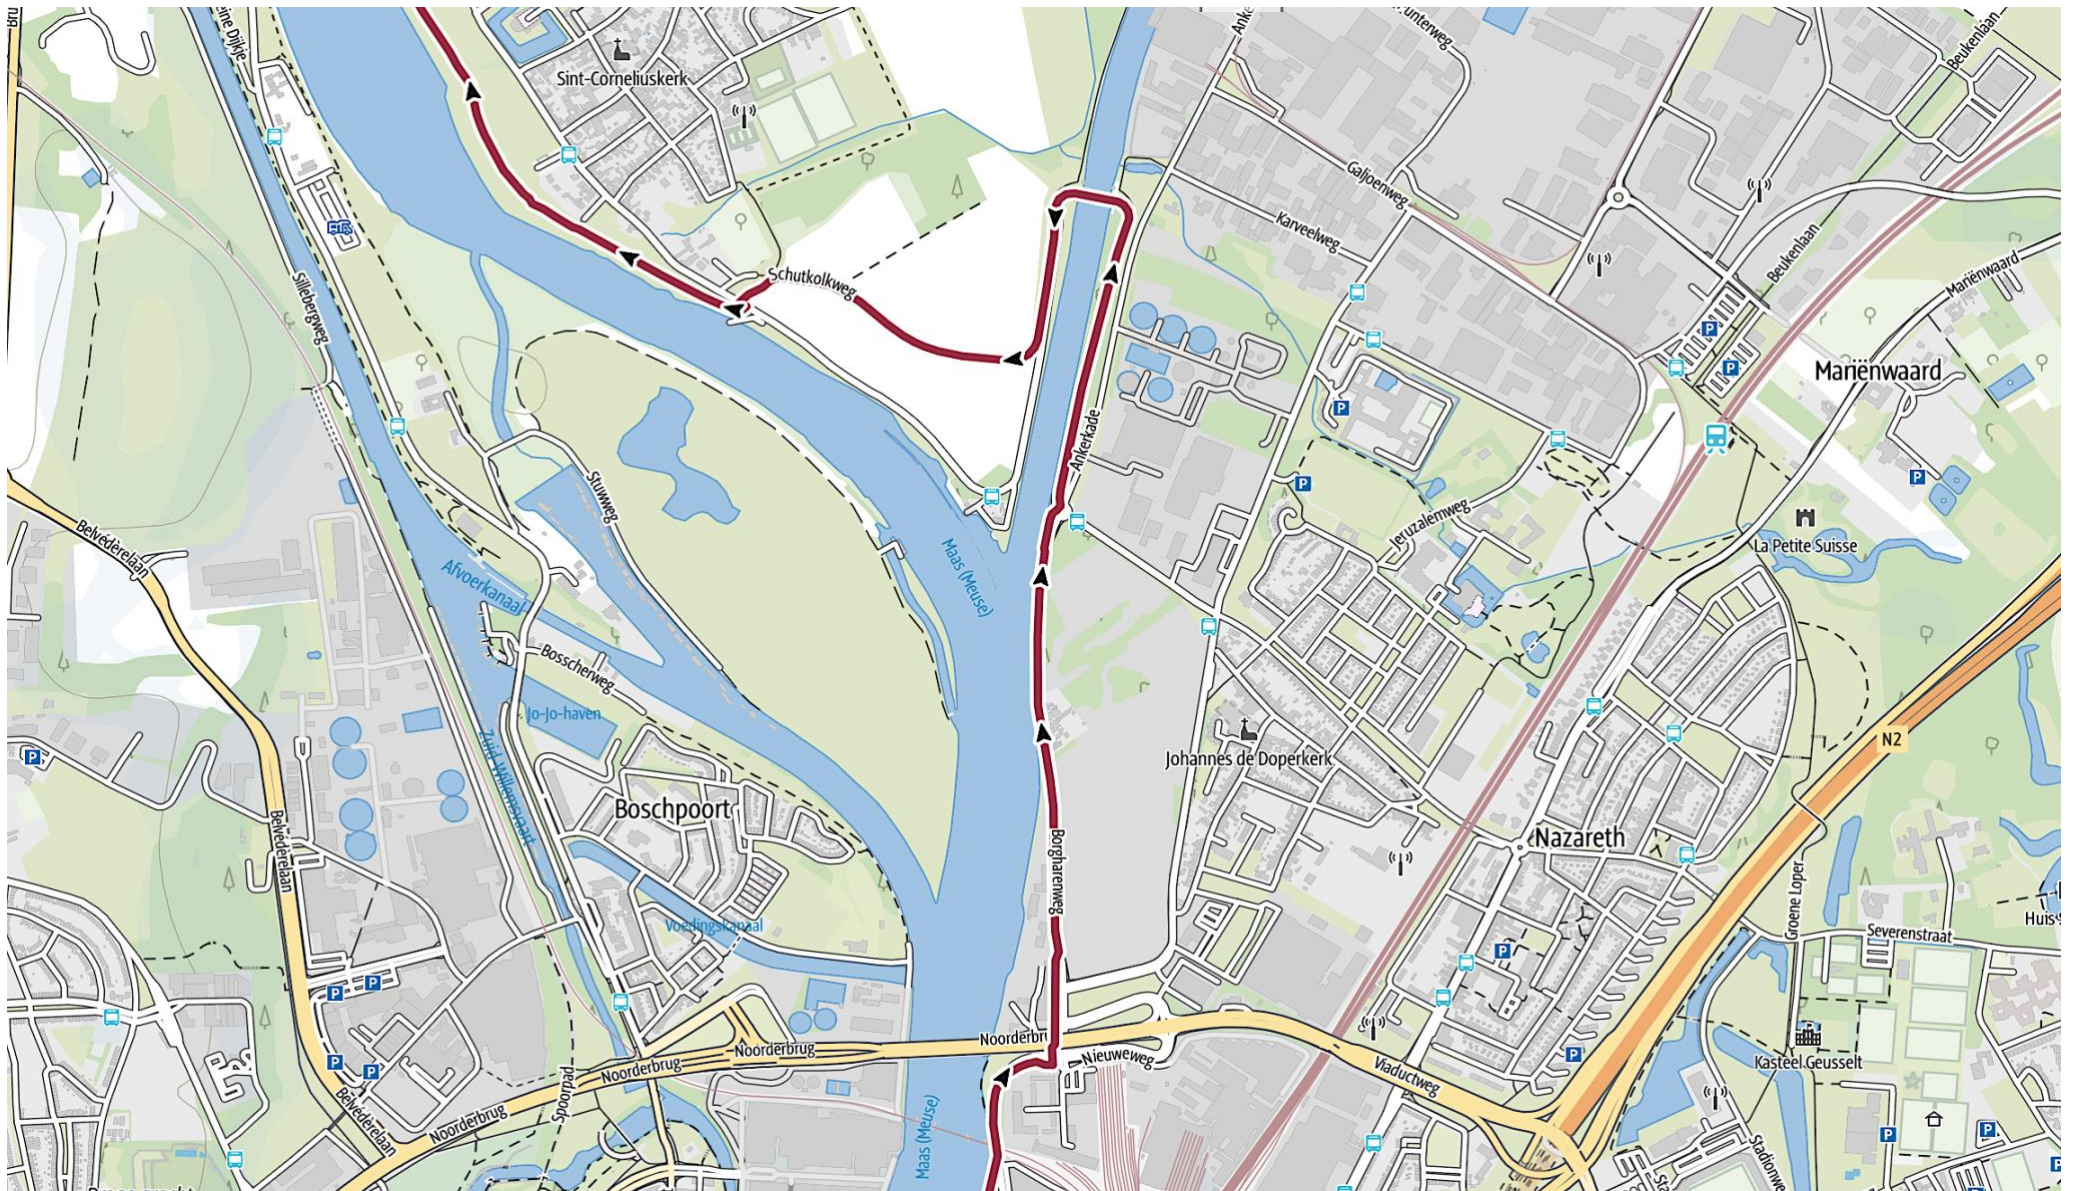

Stage 1. MAASTRICHT TO MEERSSEN

Stage 1. MAASTRICHT TO MEERSSEN

Stage 1. MAASTRICHT TO MEERSSEN

Stage 1. MAASTRICHT TO MEERSSEN

Stage 1. MAASTRICHT TO MEERSSSEN

Stage 1. MAASTRICHT TO MEERSSEN

Stage 1. MAASTRICHT TO MEERSSSEN

Stage 1.

MAASTRICHT TO MEERSSEN

Start	Streetnames	City, village	Country	Others
Start	Plein 1992	Maastricht	NL	
	Maaspunttoren	Maastricht	NL	
	Stenenwal	Maastricht	NL	
	Oeverwal	Maastricht	NL	
1 km	Griendpark	Maastricht	NL	
	Fransiscus Romanusweg	Maastricht	NL	
	Onder Noorderbrug	Maastricht	NL	
2 km	Borgharenweg	Maastricht, Borgharen	NL	
3 km	Sluisdijk	Maastricht, Borgharen	NL	
	Julianakanaal	Maastricht, Borgharen	NL	
4 km	Schutkolkweg	Maastricht, Borgharen	NL	
	Bovensstraat	Maastricht, Borgharen	NL	
	Voetpad langs Grensmaas	Maastricht, Borgharen	NL	
	Daalderveld	Maastricht, Borgharen	NL	
	Pasesstraat	Maastricht, Itteren	NL	Mariakapel
	Voetpad aan de Maas	Maastricht, Itteren	NL	
8 km	Holstraat	Maastricht, Itteren	NL	
11 km	Voulwames	Meerssen, Voulwames	NL	
	Voulwamesweg	Meerssen, Voulwames	NL	
13 km	Weg van Bunde naar de Geulle	Meerssen, Geulle	NL	
	Bridge/lock over Julianakanaal	Meerssen, Geulle	NL	
	Westbroek	Meerssen, Geulle	NL	
	Besides fish pont (visvijver)	Meerssen, Geulle	NL	
	Klevelderweg	Meerssen, Geulle	NL	
15 km	Ulikhoven	Meerssen, Geulle	NL	
	Essendijk	Meerssen, Geulle	NL	
	Graaf Wolter Hoenstraat	Meerssen, Geulle	NL	
	Baron Conradstraat	Meerssen, Geulle	NL	
	Poortweg	Meerssen, Geulle	NL	

Stage 1.
MAASTRICHT TO MEERSSEN

Start	Streetnames	City, village	Country	Others
22,8 km	Basilica v. h. Heilige Sacrament	Meerssen	NL	